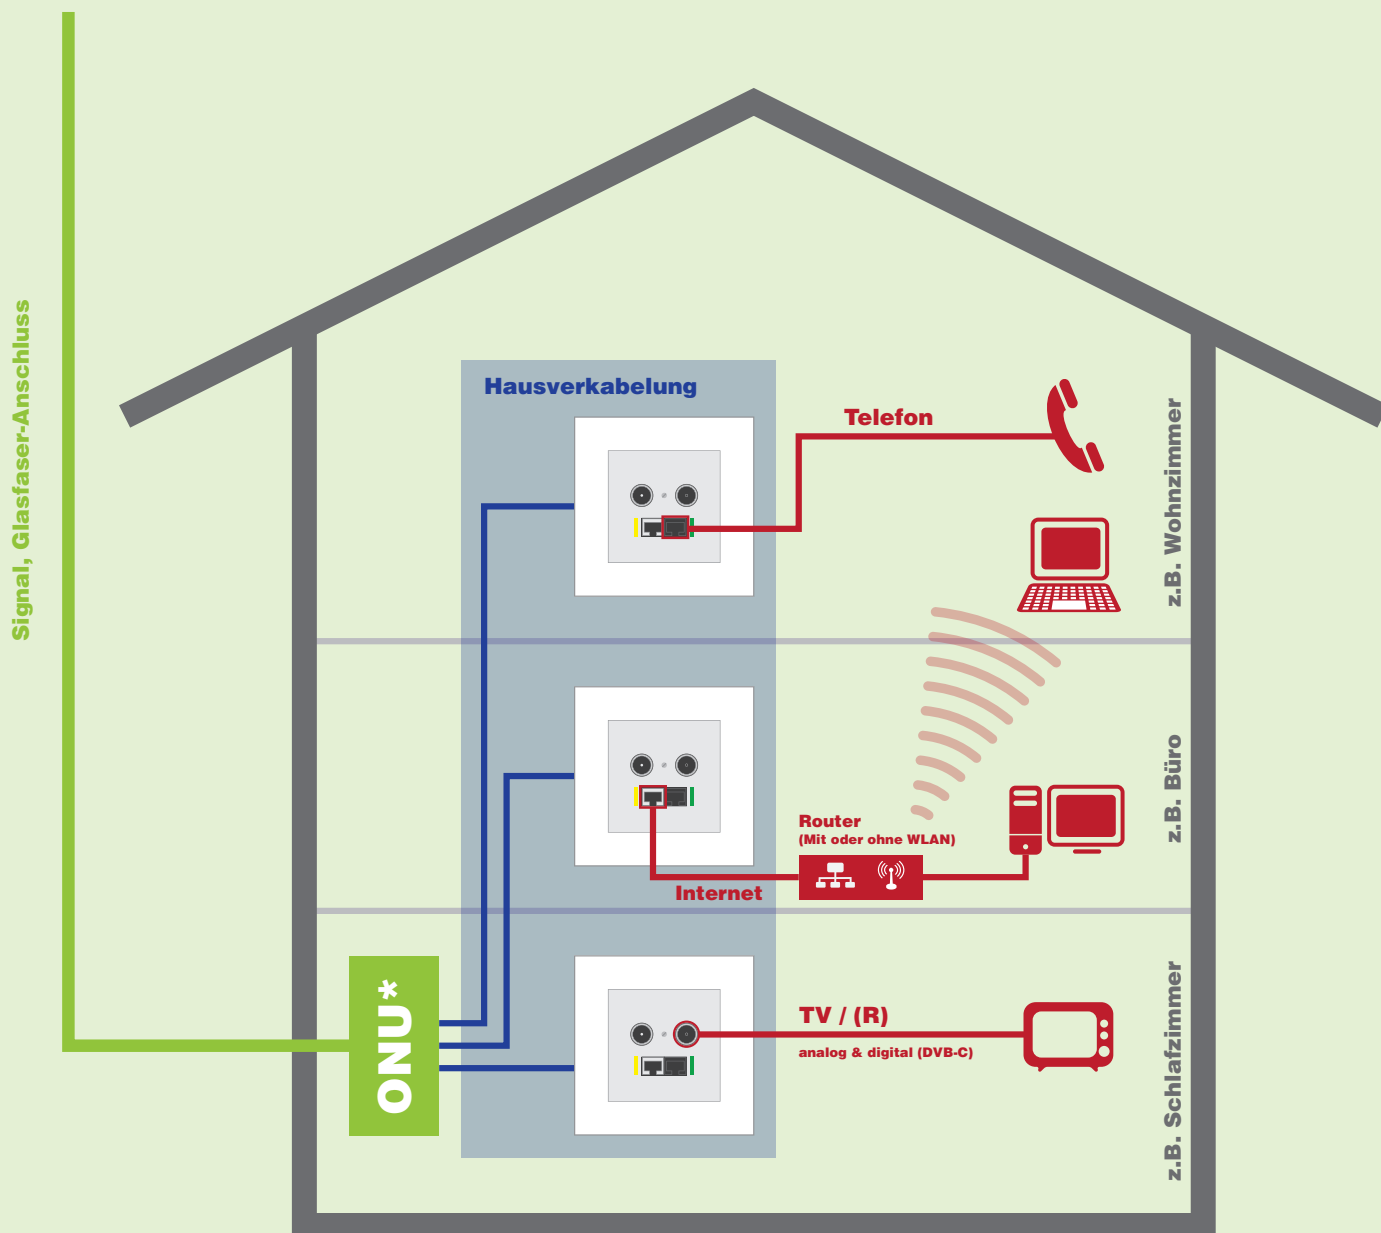

## Wichtige Informationen für Installateure und Fachpersonen

### Verantwortungs- / Zuständigkeitsbereiche

Bewohner / fga-Kunde  
Hauseigentümer / Verwaltung  
fga - Fernsehgenossenschaft Aarburg

### \* ONU – Optical Network Unit

«Modem», pro Wohneinheit fest von der fga verbaut.  
Am ONU darf nichts ein- oder umgesteckt werden. Bei allfälligen Manipulationen am ONU lehnt die fga jede Verantwortung ab. Daraus resultierende Support. Arbeiten werden von der fga verrechnet.  
Siehe separate Grafik. (Rückseite)